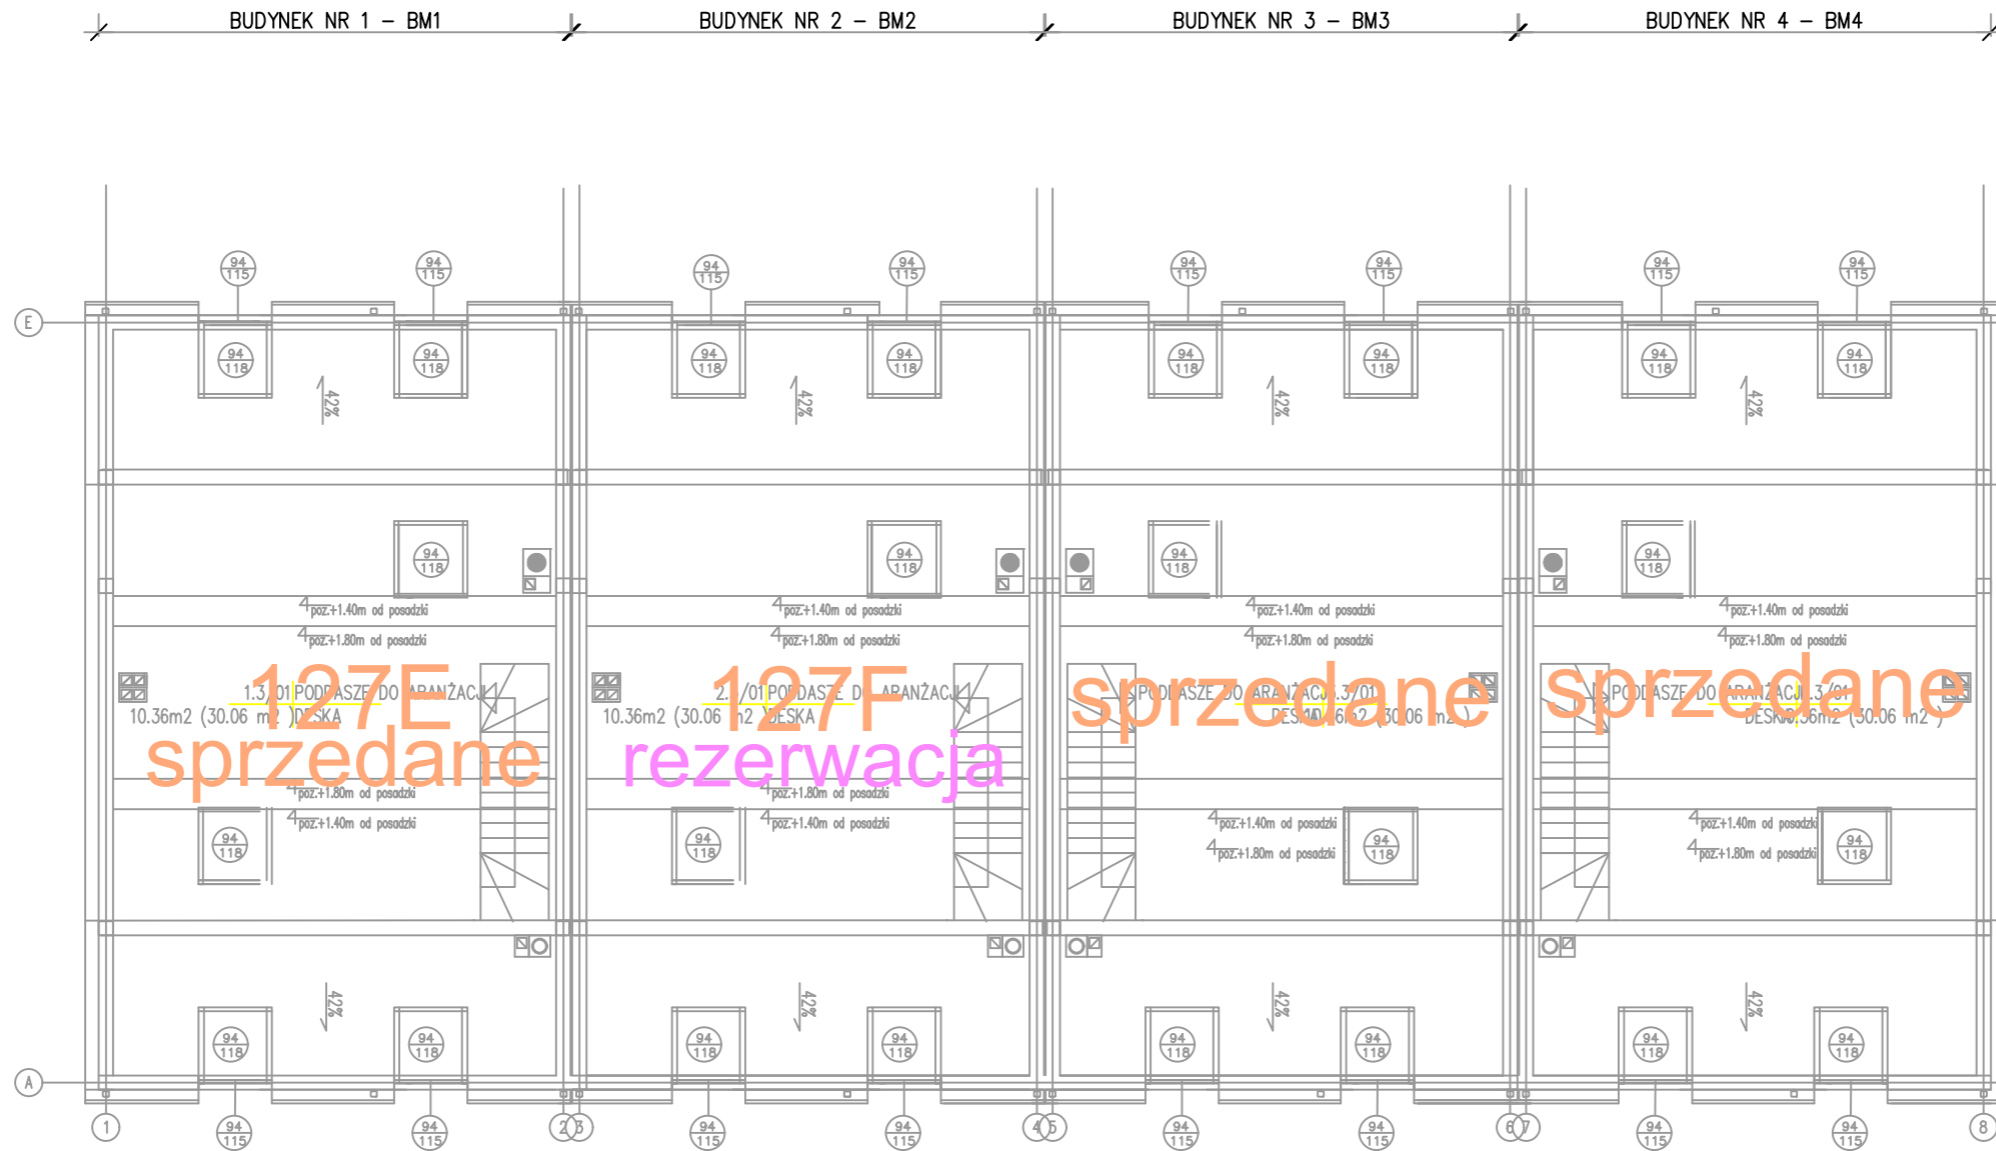

RZUT PODDASZA

SKALA 1:100

ZESTAWIENIE POMIESZCZEŃ – PODDASZE – BUDYNEK NR 1

NR	POMIESZCZENIE	POSADZKA	POW. UŻYTKOWA	POW. PODŁOGI
1.3/01	PODDASZE DO ARANŻACJI	DESKA	10.33 m ²	30.06 m ²

ZESTAWIENIE POMIESZCZEŃ – PODDASZE – BUDYNEK NR 1

NR	POMIESZCZENIE	POSADZKA	POW. UŻYTKOWA	POW. PODŁOGI
2.3/01	PODDASZE DO ARANŻACJI	DESKA	10.33 m ²	30.06 m ²

ZESTAWIENIE POMIESZCZEŃ – PODDASZE – BUDYNEK NR 1

NR	POMIESZCZENIE	POSADZKA	POW. UŻYTKOWA	POW. PODŁOGI
3.3/01	PODDASZE DO ARANŻACJI	DESKA	10.33 m ²	30.06 m ²

ZESTAWIENIE POMIESZCZEŃ – PODDASZE – BUDYNEK NR 1

NR	POMIESZCZENIE	POSADZKA	POW. UŻYTKOWA	POW. PODŁOGI
4.3/01	PODDASZE DO ARANŻACJI	DESKA	10.33 m ²	30.06 m ²